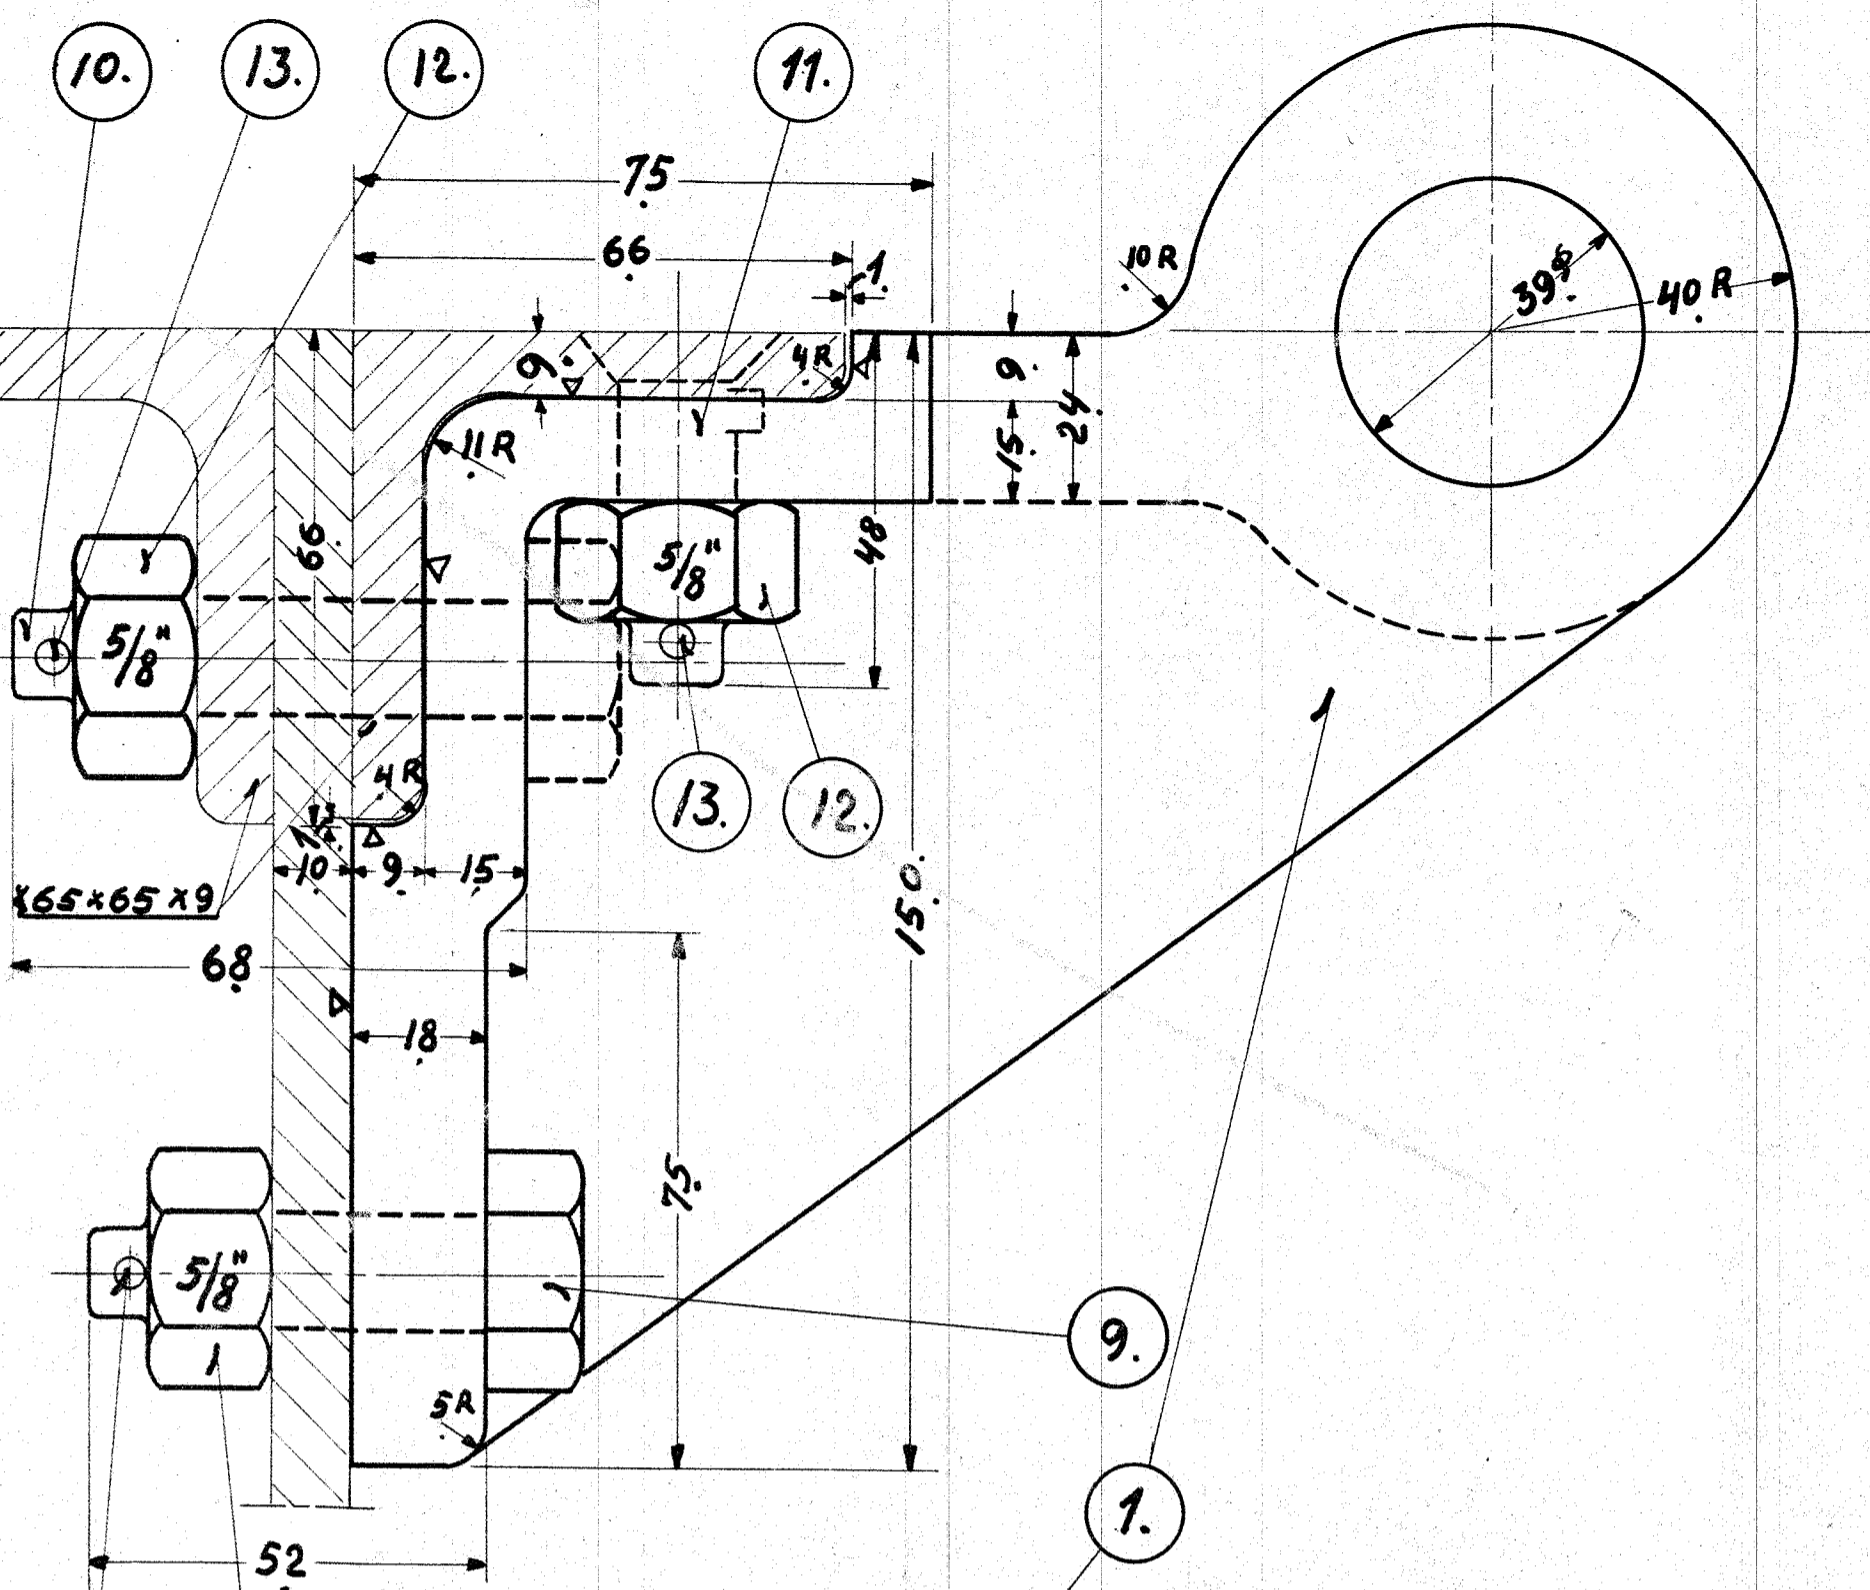

STYKLISTE NO 55172 a

REF. NO.	BETEGNELSE	STÅLSTO BEGØDS.	117L 22.21
1	1 Leje	Stålsto	117L 22.21
2	2 —	Flussj	130φ x 350
3	2 Skive	—	75φ x 30
4	2 Møtrik. 1/4"	—	Magasin
5	2 Split. 8φ x 60	—	—
6	8 Nagler. 20φ x 70 Nittej.	Købes	—
7	2 Bøsning. 4 1/60φ x 62. Setegn. 128L 29.34	Stål. 55200	Mrk 17
8	2 Splitbolt. 39φ x 114	—	2994 — 55201
9	4 Bolt. 5/8" x 52	—	29941 — 55203
10	2 — " x 68	—	—
11	4 — " x 48	—	29948 — 55205
12	10 Møtrik. 5/8"	Flussj	Magasin
13	10 Split. 4φ x 30	—	—
14	2 — " 8φ x 70	—	—
15	1 Leje setegn. ad 128L 22.21	Stål. 55200	128L 22.21

34/1 34 Mrk. 1 ændret fra 2 til 15H. a  
 — Mrk. 15 tilføjet.

STÅHL.  
 1:1  
 29-11-33  
 128L-22.21  
 a