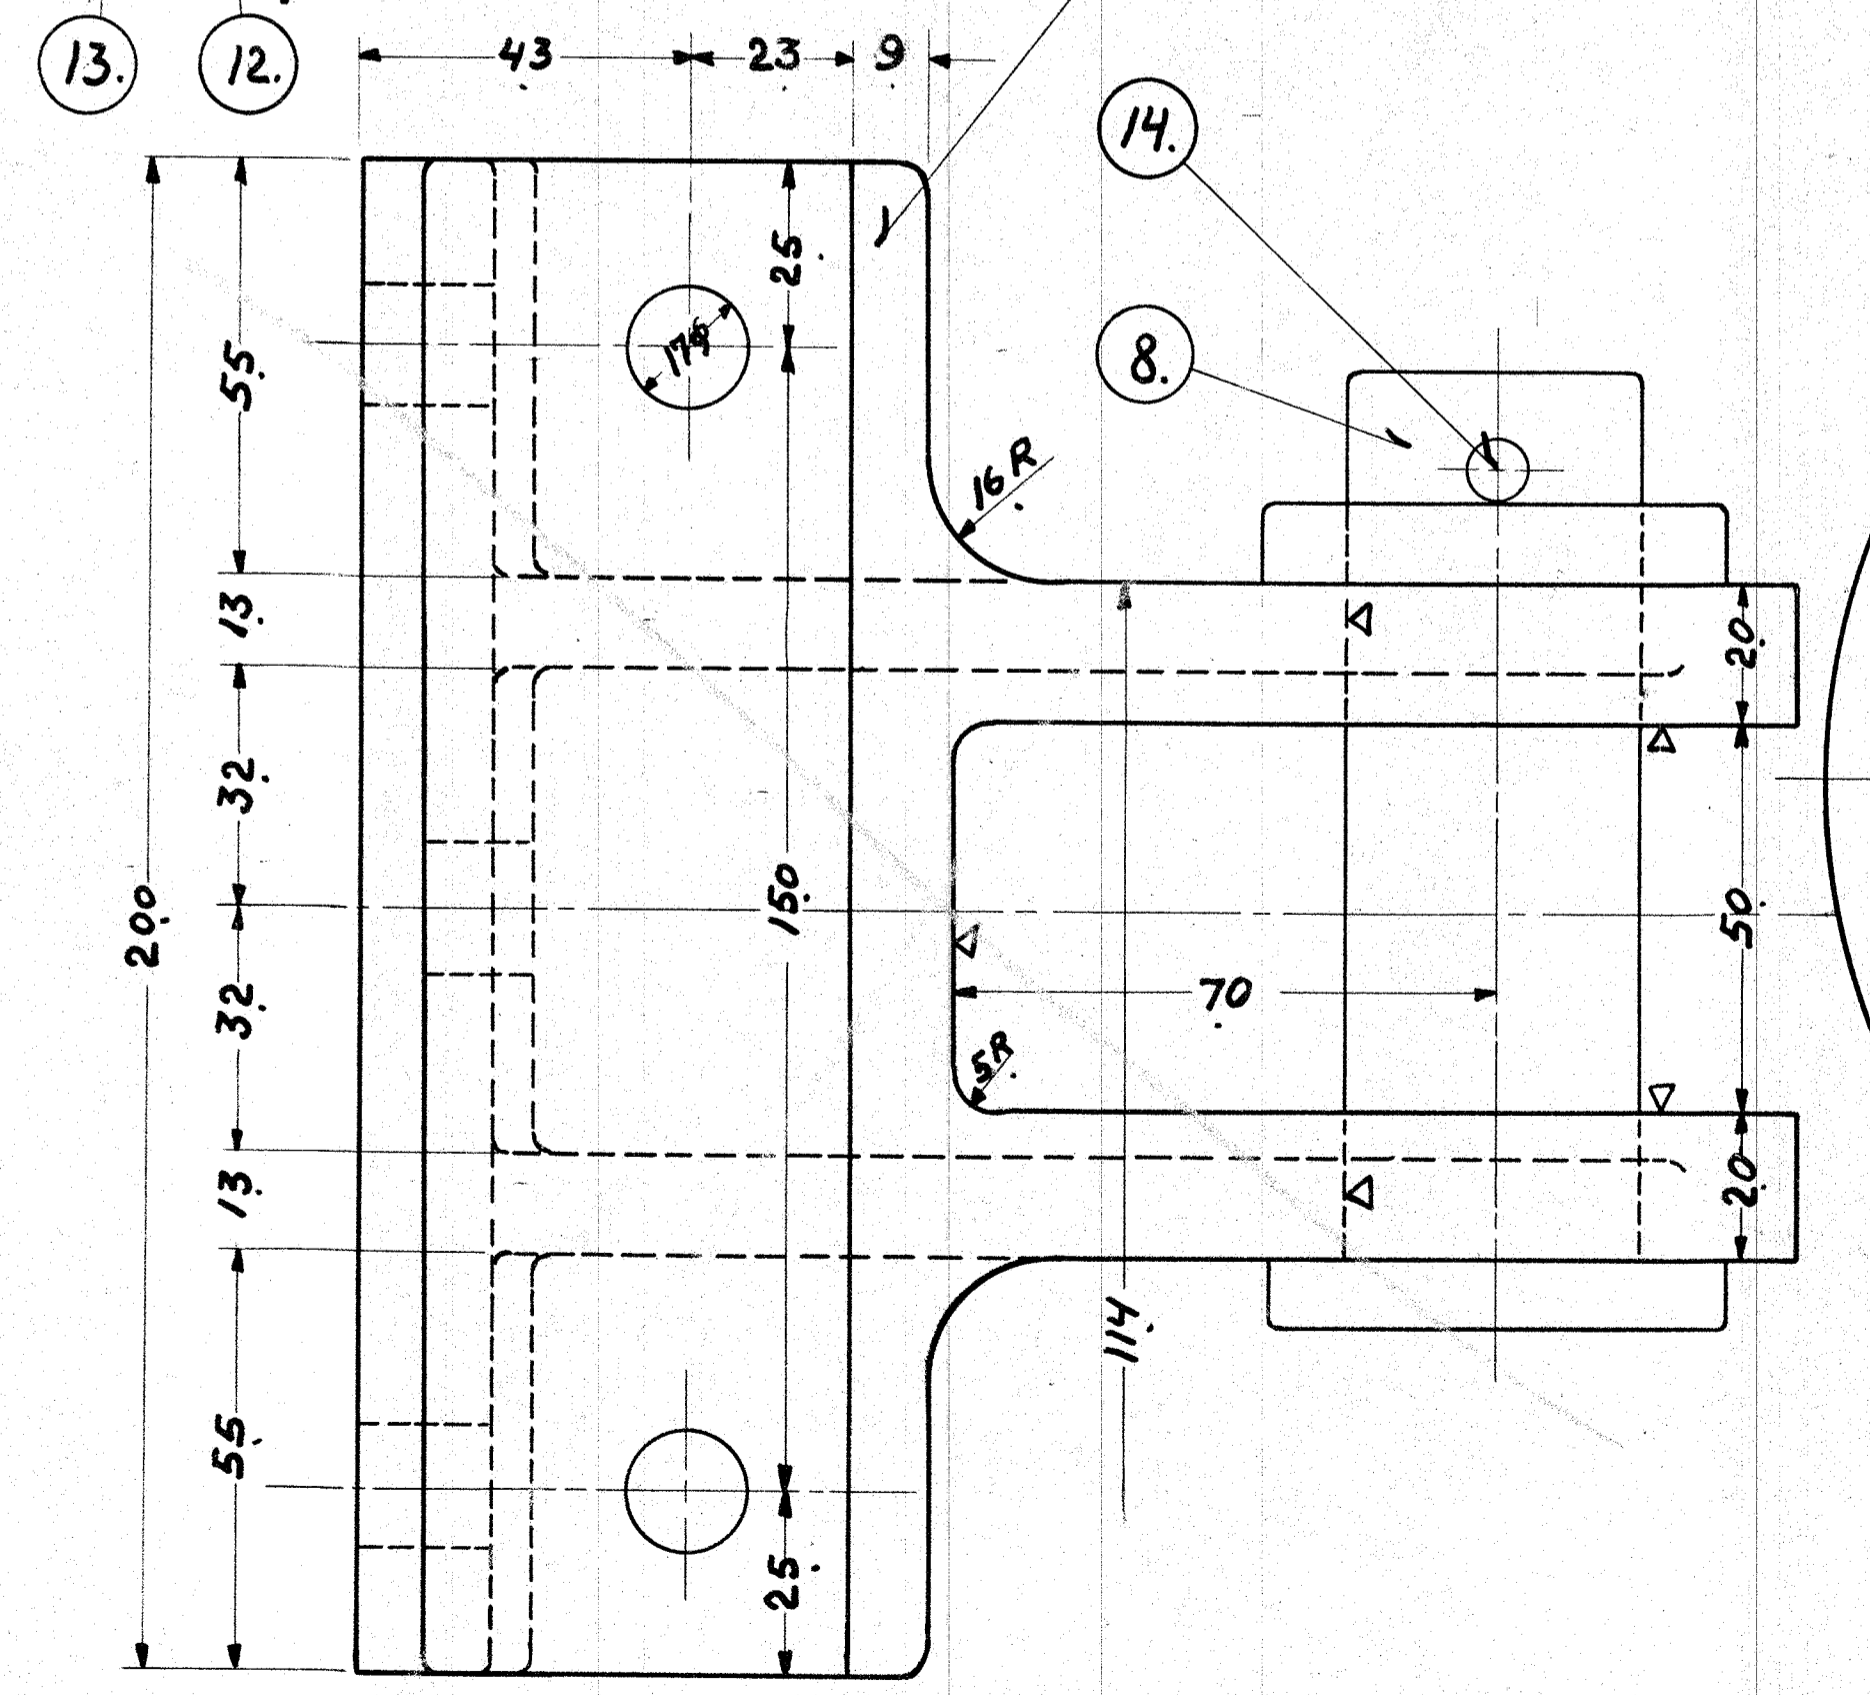

STYKLISTE NO 55172 a

REF. NO.	BETEGNELSE	STÅLSTO BEGØDS.	117L 22.21
1	1 Leje	Stålsto	117L 22.21
2	2 —	Flussj	130φ x 350
3	2 Skive	—	75φ x 30
4	2 Møtrik. 1/4"	—	Magasin
5	2 Split. 8φ x 60	—	—
6	8 Nagler. 20φ x 70 Nittej.	Købes	—
7	2 Bøsning. 4 1/60φ x 62. Setegn. 128L 29.34	Stål. 55200	Mrk 17
8	2 Splitbolt. 39φ x 114	—	2994 — 55201
9	4 Bolt. 5/8" x 52	—	29941 — 55203
10	2 — " x 68	—	—
11	4 — " x 48	—	29948 — 55205
12	10 Møtrik. 5/8"	Flussj	Magasin
13	10 Split. 4φ x 30	—	—
14	2 — " 8φ x 70	—	—
15	1 Leje setegn. ad 128L 22.21	Stål. 55200	128L 22.21

34/1 34 Mrk. 1 ændret fra 2 til 15H. a  
 — Mrk. 15 tilføjet.

STÅHL.  
 1:1  
 29-11-33  
 128L-22.21  
 a