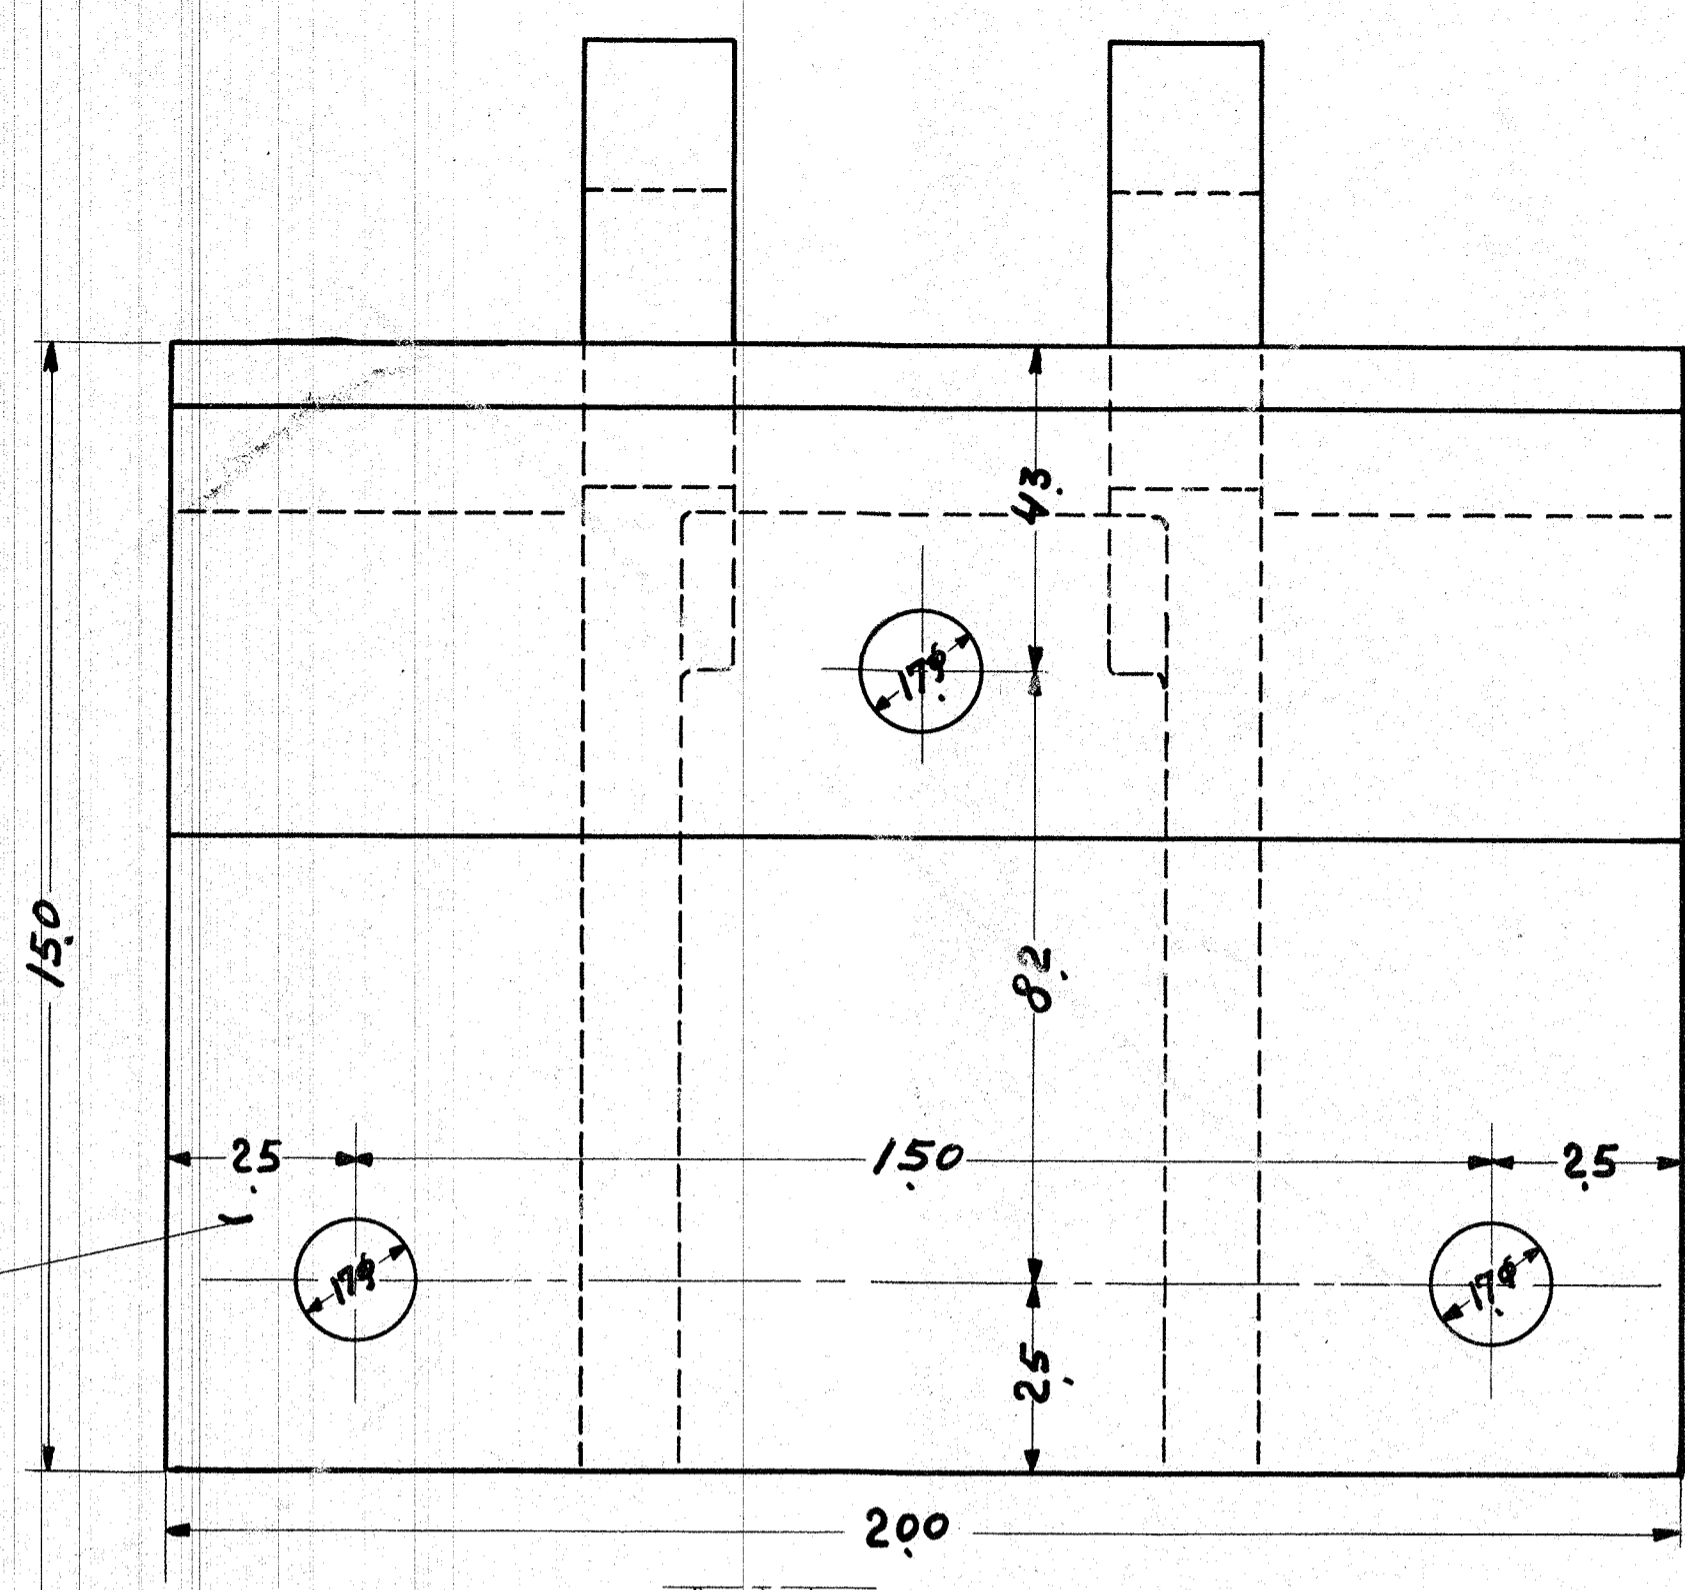

STYKLISTE NO 55172 a

REF. NO.	BETEGNELSE	STÅLSTO BEGØDS.	117L 22.21
1	1 Leje	Stålsto	117L 22.21
2	2 —	Flussj	130φ x 350
3	2 Skive	—	75φ x 30
4	2 Møtrik. 1/4"	—	Magasin
5	2 Split. 8φ x 60	—	—
6	8 Nagler. 20φ x 70 Nittej.	Købes	—
7	2 Bøsning. 4 1/60φ x 62. Setegn. 128L 29.34	Stål. 55200	Mrk 17
8	2 Splitbolt. 39φ x 114	—	2994 — 55201
9	4 Bolt. 5/8" x 52	—	29941 — 55203
10	2 — " x 68	—	—
11	4 — " x 48	—	29948 — 55205
12	10 Møtrik. 5/8"	Flussj	Magasin
13	10 Split. 4φ x 30	—	—
14	2 — " 8φ x 70	—	—
15	1 Leje setegn. ad 128L 22.21	Stål. 55200	128L 22.21

34/1 34 Mrk. 1 ændret fra 2 til 15H. a  
 — Mrk. 15 tilføjet.

STÅHL.  
 1:1  
 29-11-33  
 128L-22.21  
 a