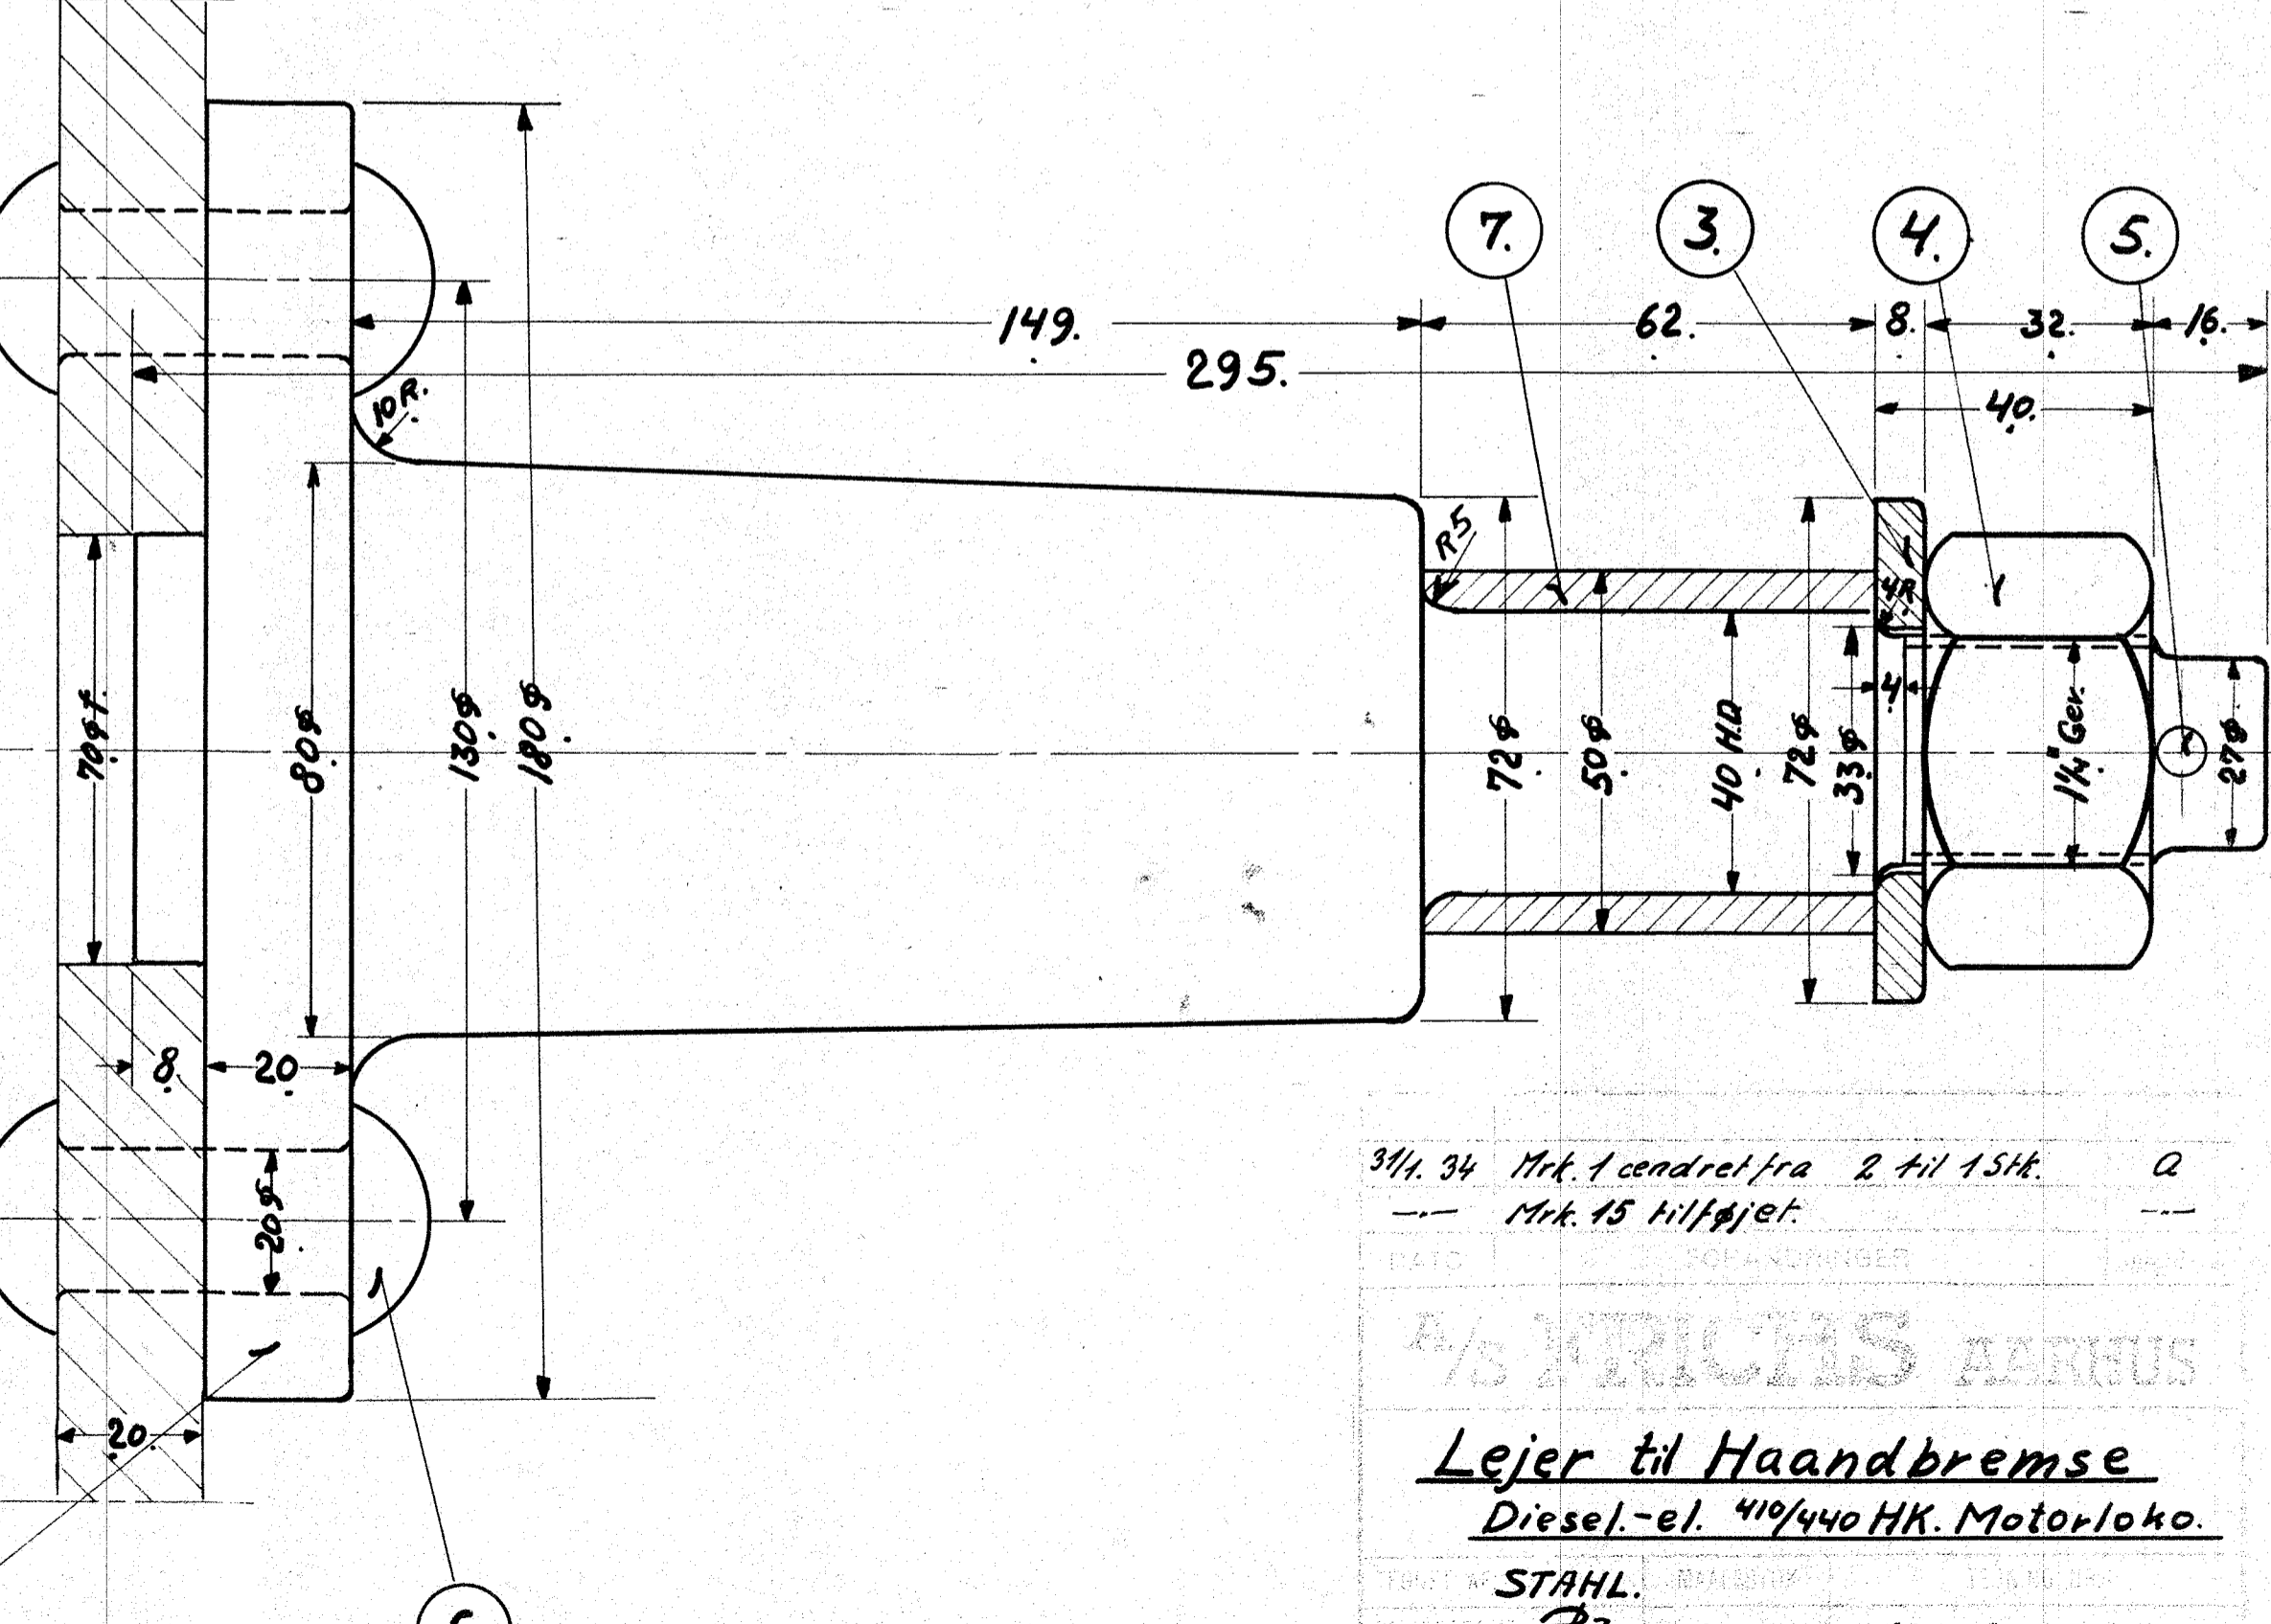

STYKLISTE NO 55172 a

REF. NO.	BETEGNELSE	STÅLSTO BEGØDS.	117L 22.21
1	1 Leje	Stålsto	117L 22.21
2	2 —	Flussj	130φ x 350
3	2 Skive	—	75φ x 30
4	2 Møtrik. 1/4"	—	Magasin
5	2 Split. 8φ x 60	—	—
6	8 Nagler. 20φ x 70 Nittej.	Købes	—
7	2 Bøsning. 4 1/60φ x 62. Setegn. 128L 29.34	Stål. 55200	Mrk 17
8	2 Splitbolt. 39φ x 114	—	2994 — 55201
9	4 Bolt. 5/8" x 52	—	29941 — 55203
10	2 — " x 68	—	—
11	4 — " x 48	—	29948 — 55205
12	10 Møtrik. 5/8"	Flussj	Magasin
13	10 Split. 4φ x 30	—	—
14	2 — " 8φ x 70	—	—
15	1 Leje setegn. ad 128L 22.21	Stål. 55200	128L 22.21

34/1 34 Mrk. 1 ændret fra 2 til 15H. a  
 — Mrk. 15 tilføjet.

STÅHL.  
 1:1  
 29-11-33  
 128L-22.21  
 a